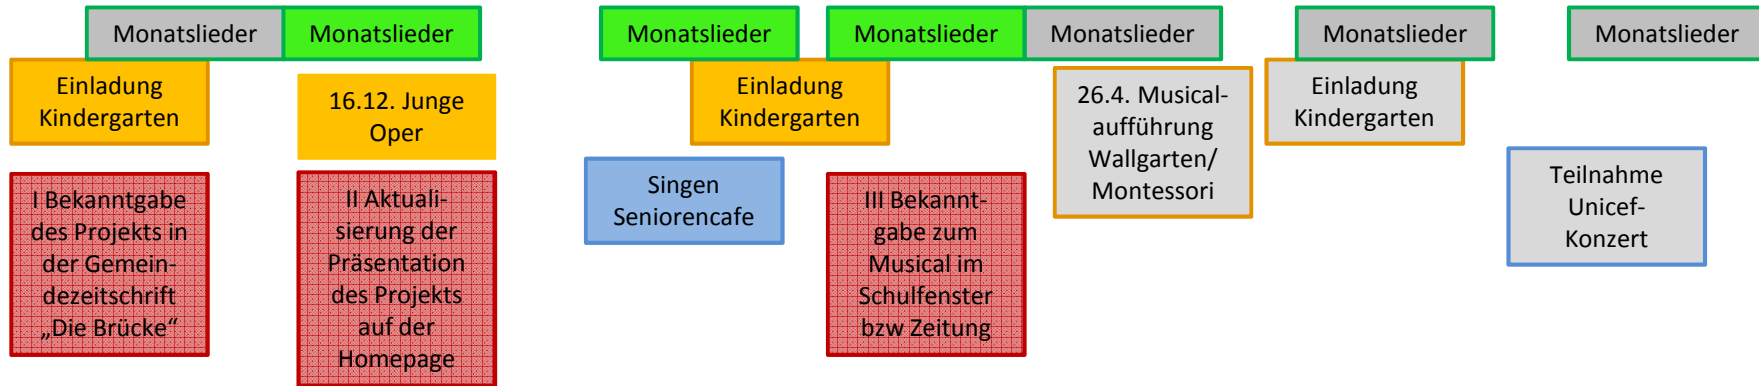

# Aktionsplan zur Musikalischen Grundschule Wallgartenschule Melle Schuljahr 2013/14

Oktober	November	Dezember	Januar	Februar	März	April	Mai	Juni	Juli
---------	----------	----------	--------	---------	------	-------	-----	------	------

Angebote:  
 - Kreisjugendmusikschule: MOOS/ Instrumentalunterricht in der Wallgartenschule  
 - Instrumentalunterricht: AGs/ Betreuung (z.B. Flöte)

Anfertigung/ Fortführung einer Liedermappe der Schüler

Anfertigung/ Fortführung des neuen und alten Liederguts mit Hörbeispielen (Ordner/ CDs im Lehzimmer)

Öffentlichkeitsarbeit I-IV: Homepage, Information der Eltern (Schulfenster), Presse, öffentliche Auftritte

**Ziele:**  
 Durch bestehende musikalische Aktivitäten die Schule nach außen öffnen für:  
 - die Mitglieder der Wallgartenschule  
 - die Kindergärten und zukünftigen Schüler (Übergänge Erleichtern)  
 - die Gemeinde  
 - die interessierte Öffentlichkeit